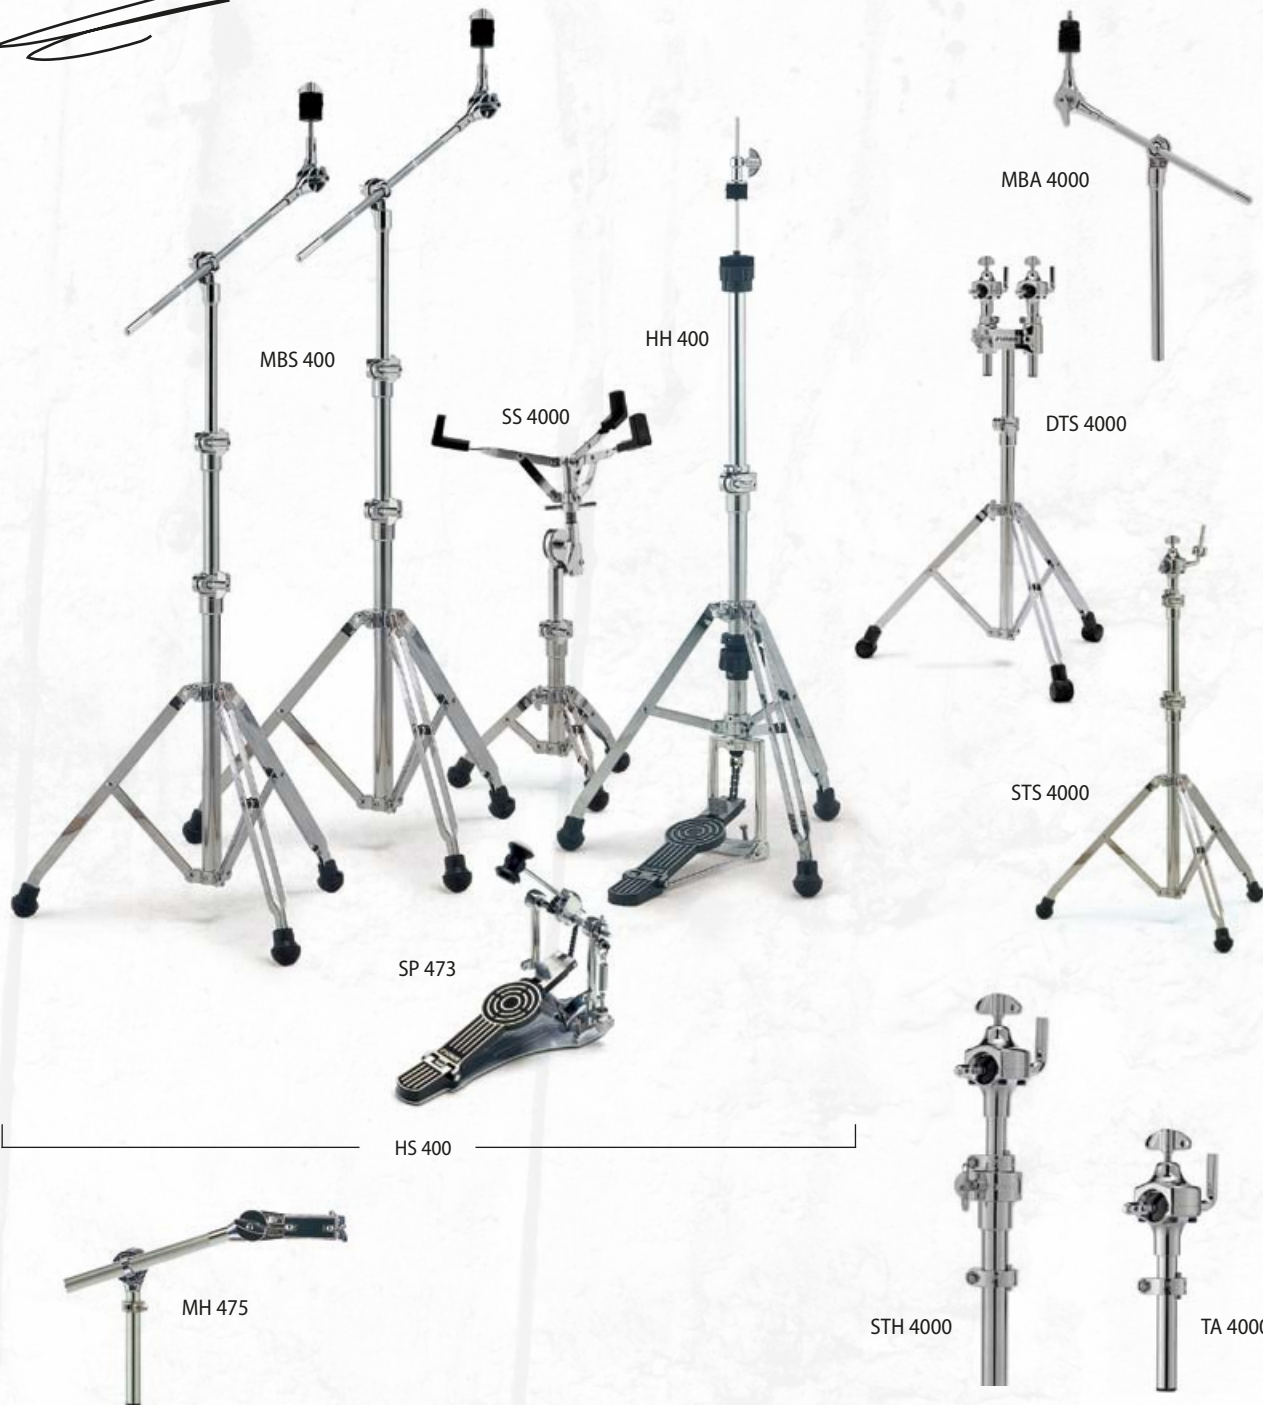

HS 400	Sada hardwaru: HH 400 Hi Hat, SS 4000 Snare Drum Stand, 2× MBS 4000 Mini Boom Cymbal Stand, SP 473 Bass Drum Pedal	10 445 Kč
HH 400	Hi Hat	3 980 Kč
SS 4000	Snare Drum Stand	2 299 Kč
MBS 4000	Mini Boom Cymbal Stand (vahadlo)	2 545 Kč
CTS 4000	Cymbal Tom Stand (činel – tom tom)	3 999 Kč
DCS 4000	Double Cymbal Stand (činel – činel)	4 165 Kč
DTS 4000	Double Tom Stand (průchozí háky)	3 655 Kč
STS 4000	Single Tom Stand (průchozí hák)	2 920 Kč
MBA 4000	Mini Boom Arm	1 315 Kč
STH 4000	Single Tom Holder (pro jeden tom tom)	1 595 Kč
DTH 4000	Double Tom Holder (průchozí háky)	2 840 Kč
TA 4000	Tom Arm	945 Kč
DT 4000	Drummer Throne – sedačka – větší látkový sedák	3 980 Kč
SP 473	Single Bass Drum Pedal	1 499 Kč
DP 472 R	Double Bass Drum Pedal, pravák, včetně pouzdra	5 795 Kč
DP 472 L	Double Bass Drum Pedal, levák, včetně pouzdra	5 795 Kč
MH 475	Multiholder (pro X-Hat)	3 480 Kč