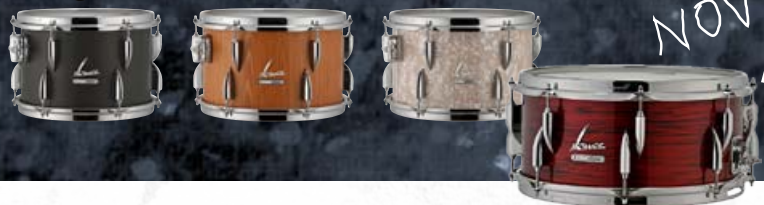

VINTAGE – ZVÝHODNĚNÉ SADY

Vintage Three 20 Shell Set – 20" BD, 12" TT, 14" FT

Vintage Three 22 Shell Set – 22" BD, 13" TT, 16" FT

Cena od

57 500 Kč

BAREVNÁ PŘÍKRYTÍ

Vintage onyx, Vintage natural,
Vintage pearl, Vintage red oyster