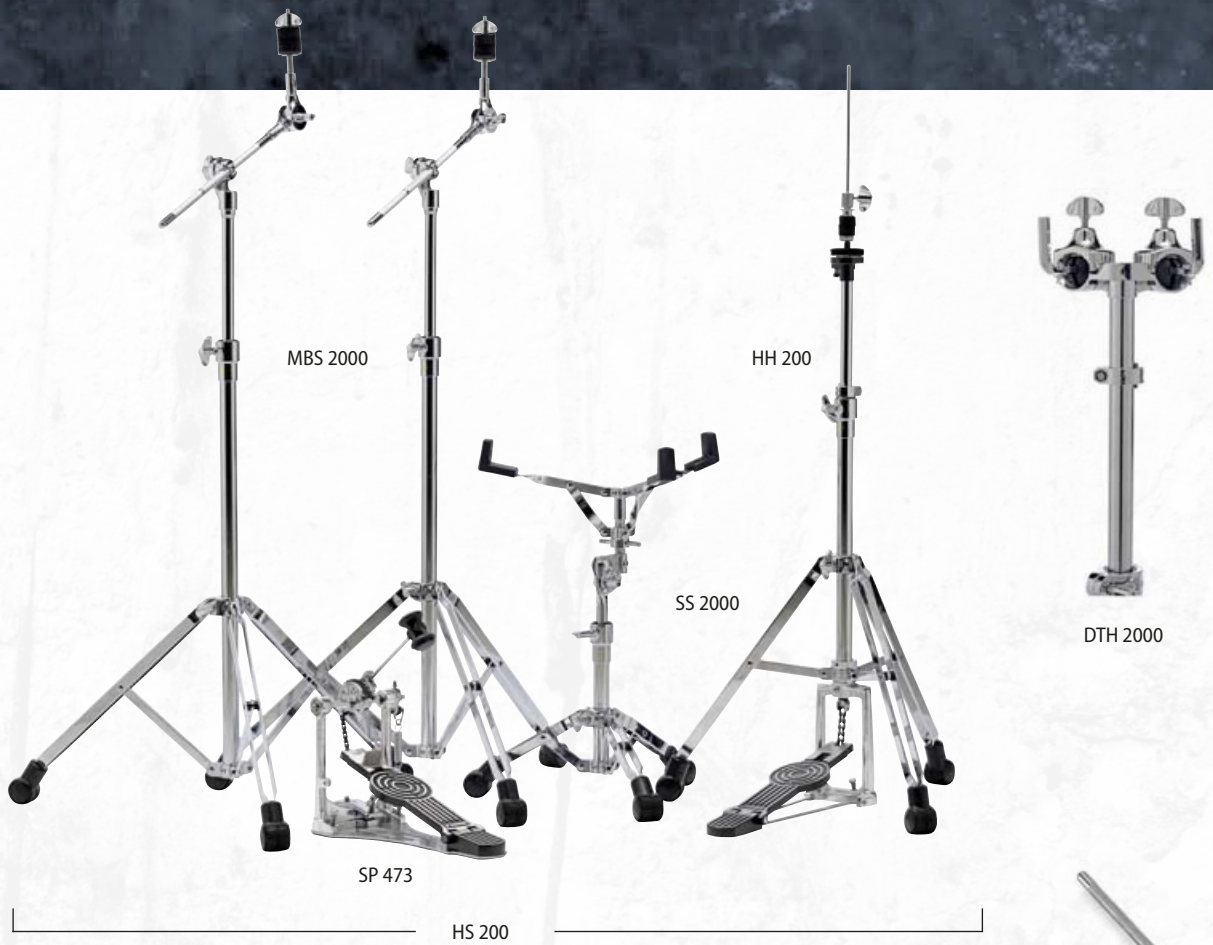

Ještě více možností. Nové clampy SONOR

MH-MC	Multi Clamp NEW	840 Kč
MH-AC	Adjustable Clamp NEW	985 Kč
MH-PC	Percussion Clamp NEW	840 Kč
MH-BDPA	Percussion Adapter NEW	690 Kč
MH-BDHH	Hi Hat Adapter NEW	1 410 Kč
MH-BC	Basic Clamp NEW	780 Kč